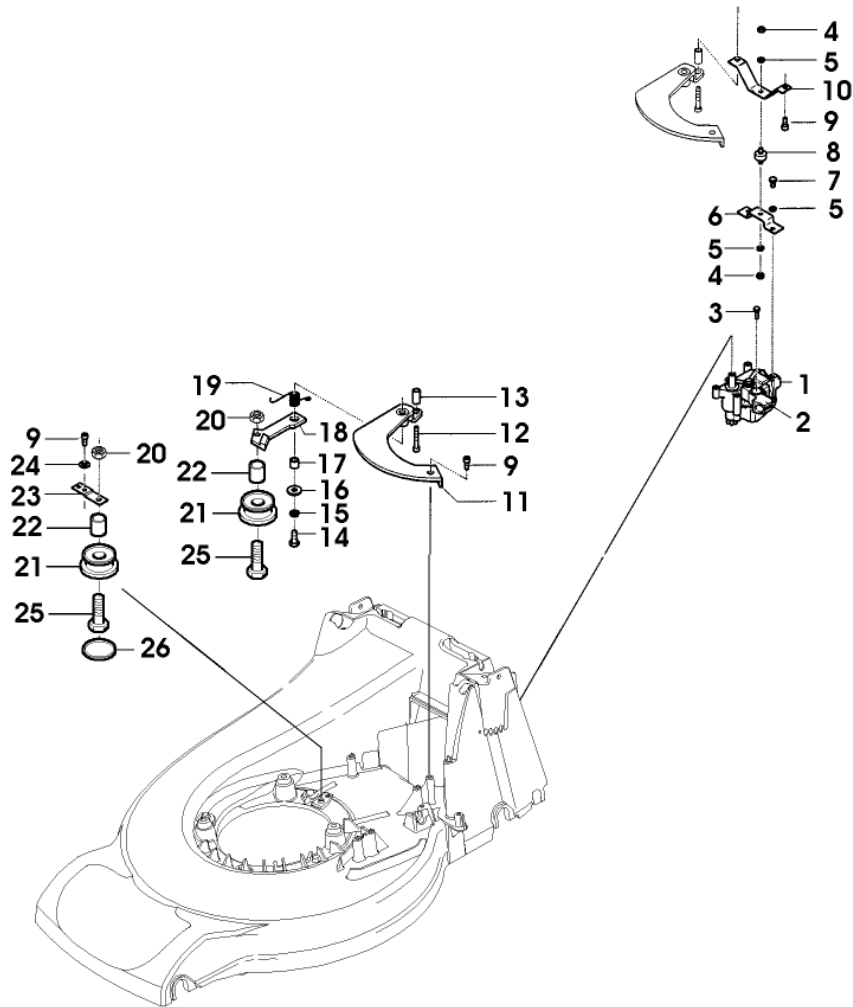

SA002606

Bil d Nr.	Teilenummer	S t k .	BEZEICHNUNG	TI	Bis Modell
1	SA34286	1	GETRIEBE (B)		
2	SA34279	1	FÜHRUNG		
3	SA31264	1	SCHRAUBE M5X16		
4	SA15412	2	MUTTER M6		
5	SA15232	4	FEDERRING A6		
6	SA35432	1	HALTER LOW		
7	SA15364	2	SECHSKANTSCHRAUBE M6X12		
8	SA36571	1	SCHWINGUNGSDÄMPFER		
9	SA34452	3	SCHRAUBE DUO TAPTITE CM 6,0X14		
10	SA36257	1	HALTER UP		
11	SA35472	1	BLECH ASSY		
12	SA36260	1	SCHRAUBE DUO TAPTITE 60X40		
13	SA36258	1	DISTANZSTUECK		
14	SA15331	1	SECHSKANTSCHRAUBE M8X20		
15	SA15233	1	FEDERRING A8		
16	SA15213	1	UNTERLEGSCHIEBE (A) A8,4		
17	SA17726	1	BÜCHSE		
18	SA36997	1	ARM		
19	SA35079	1	DREHFEDER		
20	SA11998	2	SICHERUNGSMUTTER M8		
21	SAA36996	2	SPANNROLLE		
22	SA37000	2	DISTANZSTÜCK		
23	SA36999	1	HALTER		
24	SA15212	1	UNTERLEGSCHIEBE (A) A 6,4		
25	SA15334	2	SECHSKANTSCHRAUBE M8X30		
26	SA37213	1	DECKEL		